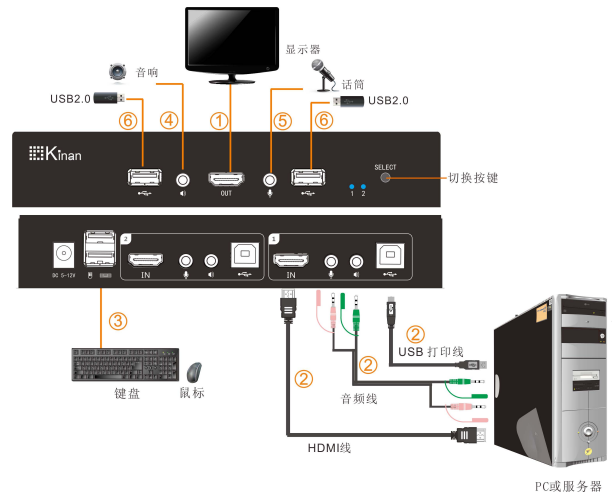

▶ HD1102 是一款支持4K 集音频, USB2.0一体的HDMI KVM切换器  
使用者可通过热键Scroll-Lock或按键即可简单且快速地切换电脑。

### 产品特点

- 一组控制端管理两台HDMI电脑或HDMI设备
- 支持 HDMI 音频分离输出
- 支持USB2.0 HUB功能
- 跨平台支持 - Windows2000/XP/Vista, Linux, Mac和Sun
- 支持键盘热键功能, 快速选择不同主机
- 支持热插拔-不需关闭电源即可随时增加或移除服务器
- 高视频质量-支持高达60Hz 4Kx2K的 HDMI 2.0

### 规格参数

性能参数名称		HD1102	
主机连接数	直接连接数	2	
	最大连接数	2	
端口选择方式		热键、按键	
连接器	控制端	显示器	1* HDMI Type A
		键盘, 鼠标	1* 双层USB type A
		麦克风	1 * Min立体声插口 (粉)
	PC端	扬声器	1 * Min立体声插口 (绿)
		显示器	2 * HDMI type A
		键盘/ 鼠标	2 * USB type B (白)
		麦克风	2 * Min立体声插口 (粉)
扬声器	2 * Min立体声插口 (绿)		
USB2.0口	2 * USB type A		
电源	1 * DC插座		
开关	端口选择	1* 按键	
LED灯	已选择	2 (蓝)	
最高显示分辨率		4K x 2K	
工作温度		0 ~ 40 °C	
贮藏温度		-20 ~ 60°C	
湿度		0~80% RH, 无凝结	
净重		0.4kg	
机身尺寸 (W×D×H)		185mm × 74mm × 32.5mm	